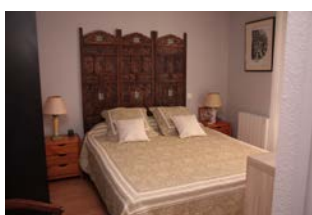

LOCATION T2 A LA NUIT
BORDEAUX

Particulier loue appartement T2 tout confort

2 Couchages

Salle Bain baignoire. WC séparé

Fourniture draps et linge de maison

Proche Centre de Cancérologie de Bergonié

Parking Privé Sécurisé, ascenseur.

Commerces à 100 mètres

Ligne TRAM B station Bergonié 150 m

60 €la nuit

Contact 07 86 53 50 30

Chambre lit 160

Entrée

Salon séjour

Cuisine toute équipée