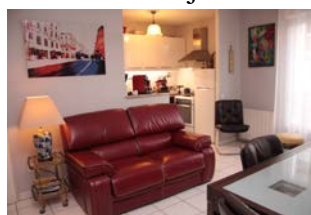

Salon séjour